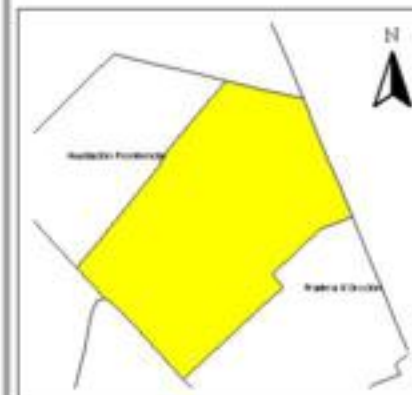

EVALUA DF
Consejo de Evaluación del
Desarrollo Social del
Distrito Federal

ÍNDICE DE DESARROLLO SOCIAL

Delegación: Gustavo A. Madero
Colonia: La Pradera
Grado de desarrollo: Bajo

Grado de Desarrollo Social